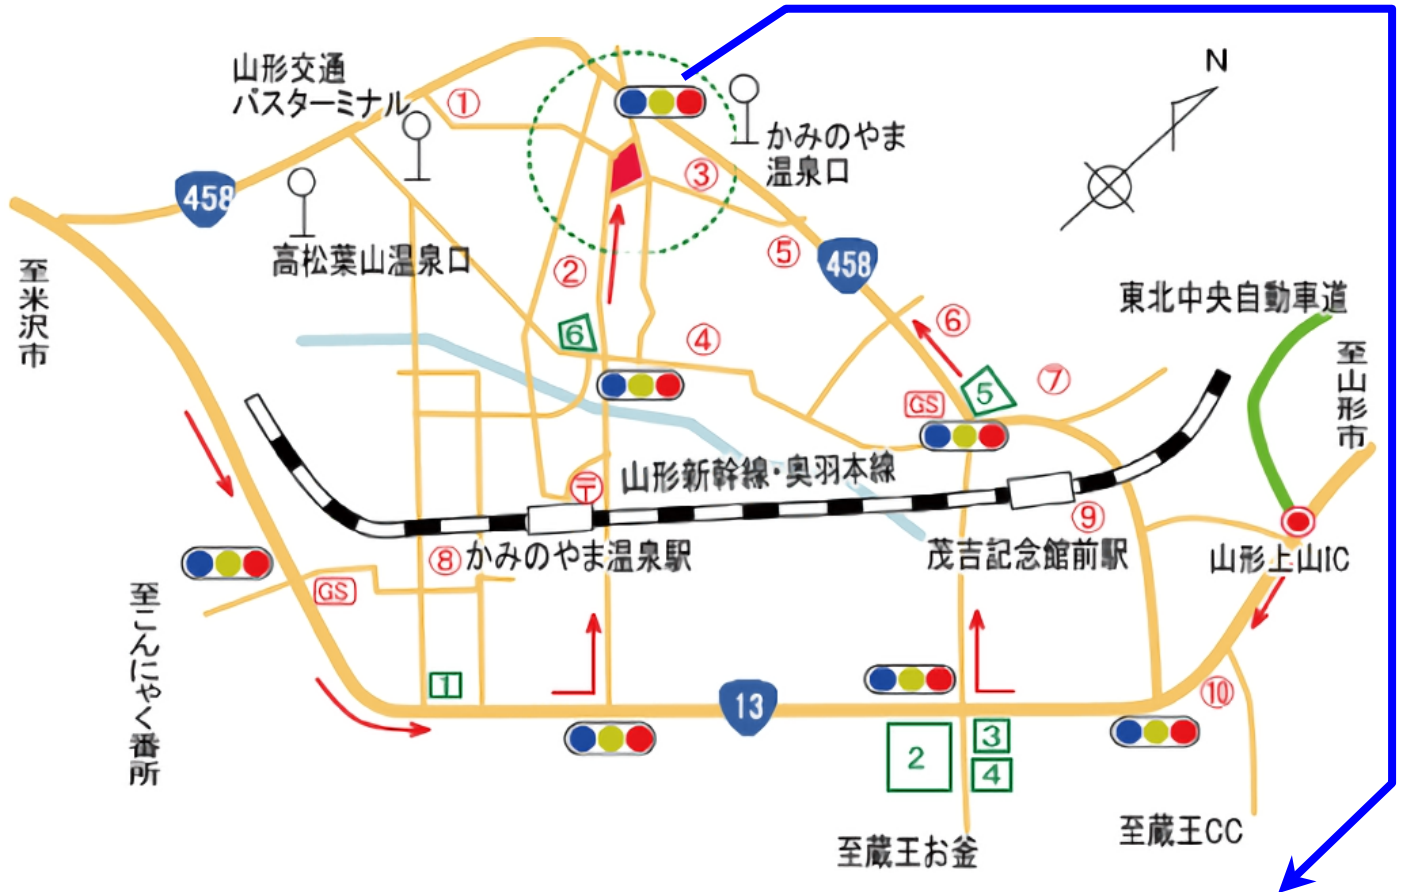

## 交通案内図

カーナビで検索の時には、電話番号 023-672-2511 と入力いただくと表示いたします。

- 1 セーブオン(コンビニ)
- 2 でん六工場
- 3 トヨタ
- 4 セブンイレブン
- 5 みゆき病院
- 6 ショッピングセンターカミン
- ①春雨庵
- ②栗川稻荷神社
- ③武家屋敷
- ④上山城、月岡神社、月岡公園
- ⑤鶴の休石
- ⑥タケダワイナリー
- ⑦旧上山競馬場
- ⑧蟹仙洞博物館
- ⑨斎藤茂吉記念館
- ⑩リナワールド (遊園地)